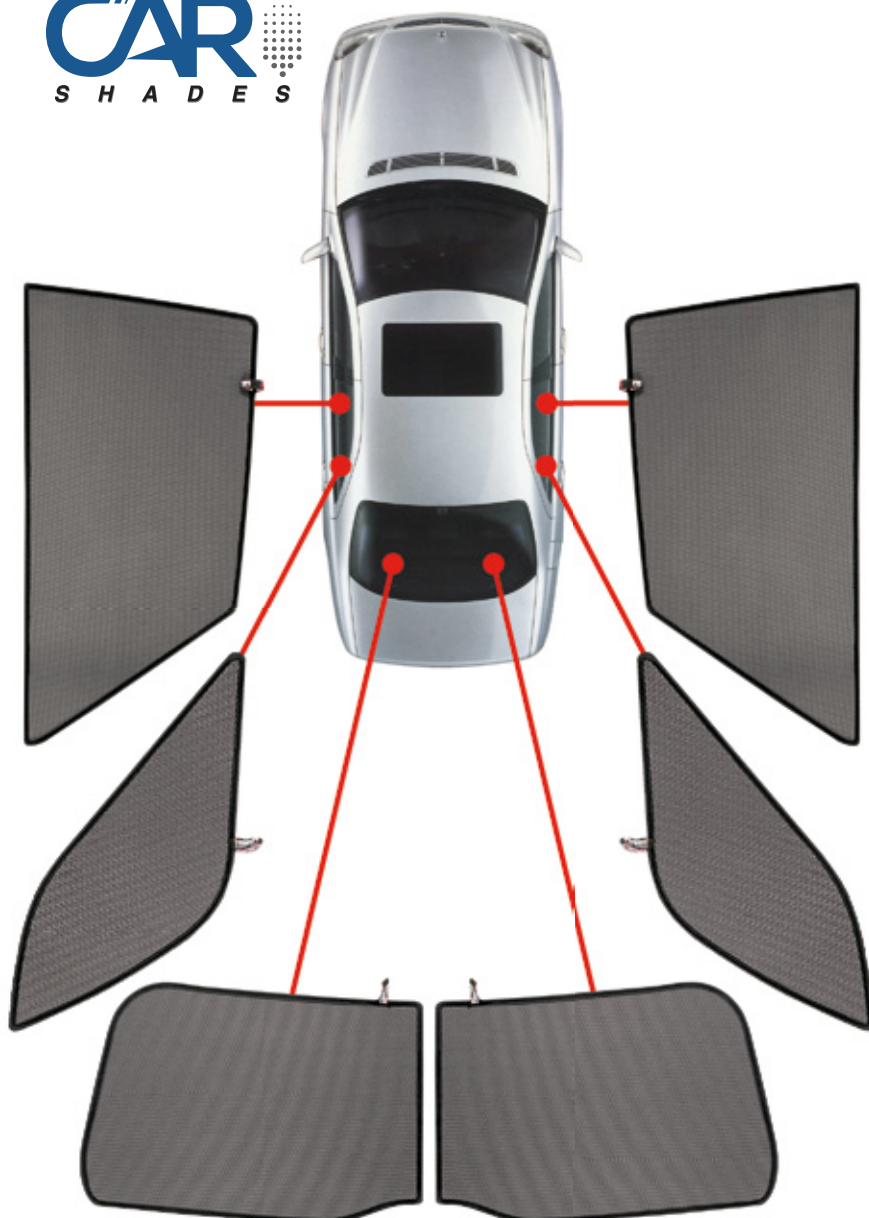

Le tendine su misura PRIVACY sono già disponibili per centinaia di modelli auto e la gamma viene costantemente aggiornata con le ultime vetture presentate sul mercato.

What's in the box

Each set contains Privacy Shades for every window in the rear half of the vehicle. Privacy Shades are tailored to fit, whatever size or shape of the window. Clip-ease fixings and easy to follow instructions are supplied to allow effortless fitting. A quality zip up storage bag completes your Privacy Shades kit.

Product range

Privacy shades have already been developed for hundreds of vehicles with our products range constantly being updated.

Scatola / Box  1

**CUSTODIA
STORAGE BAG**

OSCURAMENTO

Le tendine filtrano i raggi solari, riducono l'eccessivo bagliore, aumentano la privacy per gli occupanti e proteggono gli interni dell'auto dai raggi ultravioletti.