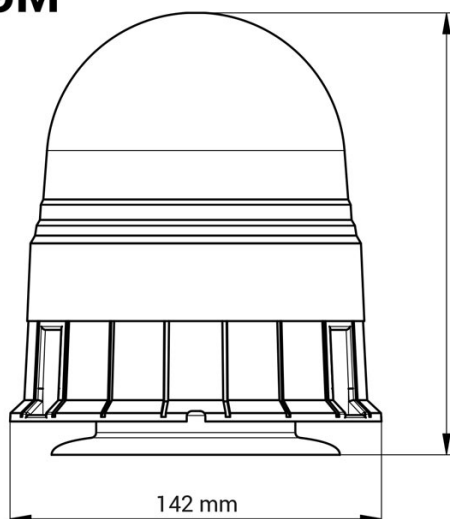

Promoção

Novembro 2020

www.euroextras.pt

— Novo preço —

Desconto de 15%

model **WAR09M**

Ref. 45.AM1142

Rotativo de 60 Leds base plana/ magnético

- 169 mm - Homologação ECE R10, EMC
- 60 LEDs SMD5050
- Magnético/ 3 parafusos
- Cabo 4 m
- Temperatura: -30°C a +50°C- Voltagem DC 12-24 [V]
- IP56 Protecção
- Conexão de isqueiro
- 1 unidade