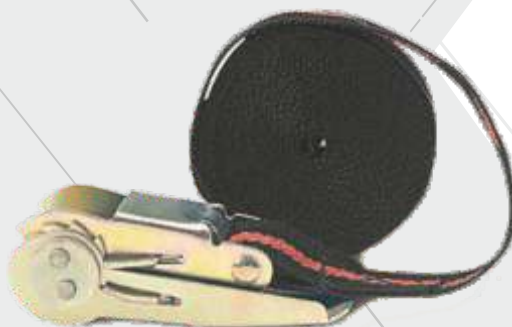

Ref.22.18231

Corda elástica 100cm

- . ganchos em PVC homologados

Ref.22.18232

Corda elástica 150cm

- . ganchos em PVC homologados

Ref.22.18212

Cinta de fixação

- . Utilização universal para fixação de cargas
- . Com roquete

Ref.22.18213

Cinta de fixação

- . Utilização universal para fixação de cargas
- . Com roquete e gancho

Ref.22.18210 - 5M (1 Un.)

Ref.22.18211 - 2.5M (2 Un.)

Cinta de fixação

- . Utilização universal para fixação de cargas

Ref. 22.18971 - 14"

Ref. 22.18972 - 15"

Tampões de roda em ABS Flexível

Ref. 22.18975 - 14"

Ref. 22.18976 - 15"

Tampões de roda em ABS Flexível